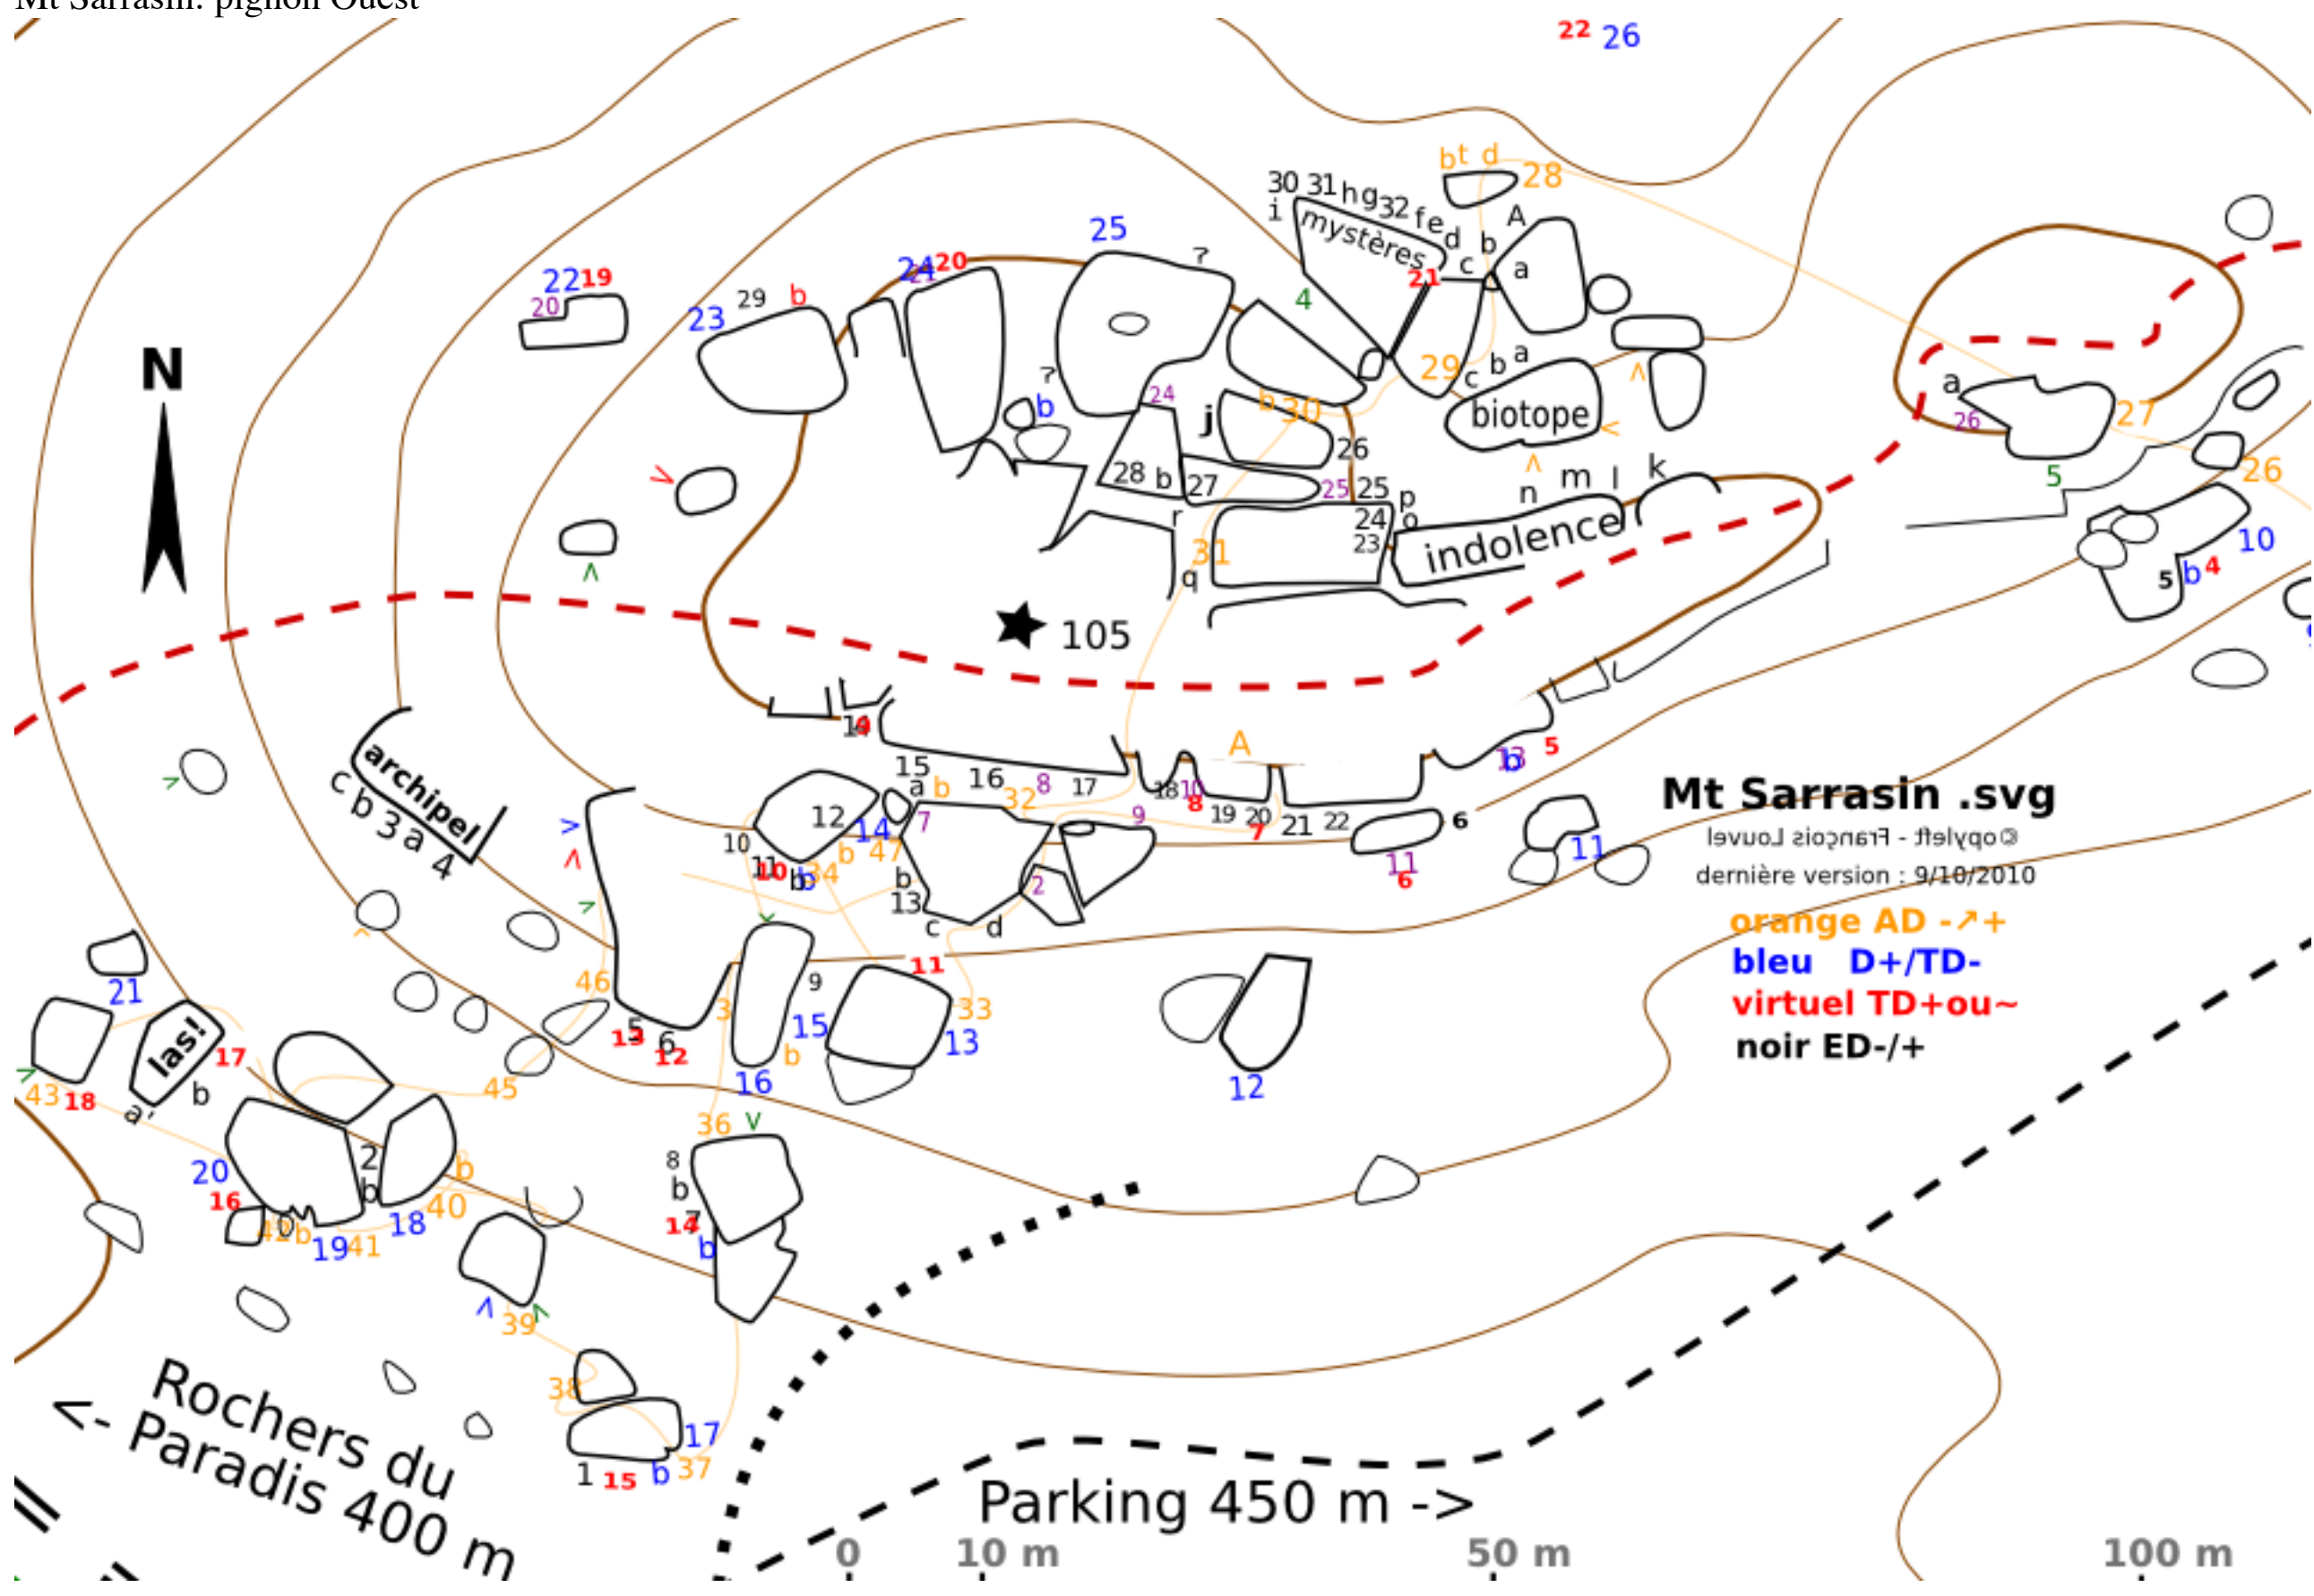

source topo <http://bleaumeconnu.free.fr/MtSarrasinTopos.htm>

Mt Sarrasin .svg

levuoJ siɔnɔɹ - Jɹɔlyqo ©
dernière version : 9/10/2010

- orange AD - ↗ +
- bleu D+ / TD-
- virtuel TD+ ou ~
- noir ED- / +

Mt Sarrasin: pignons Est, Ouest et flanc nord

Bleau méconnu : Puiselet, Mt Sarrasin , topo.svg